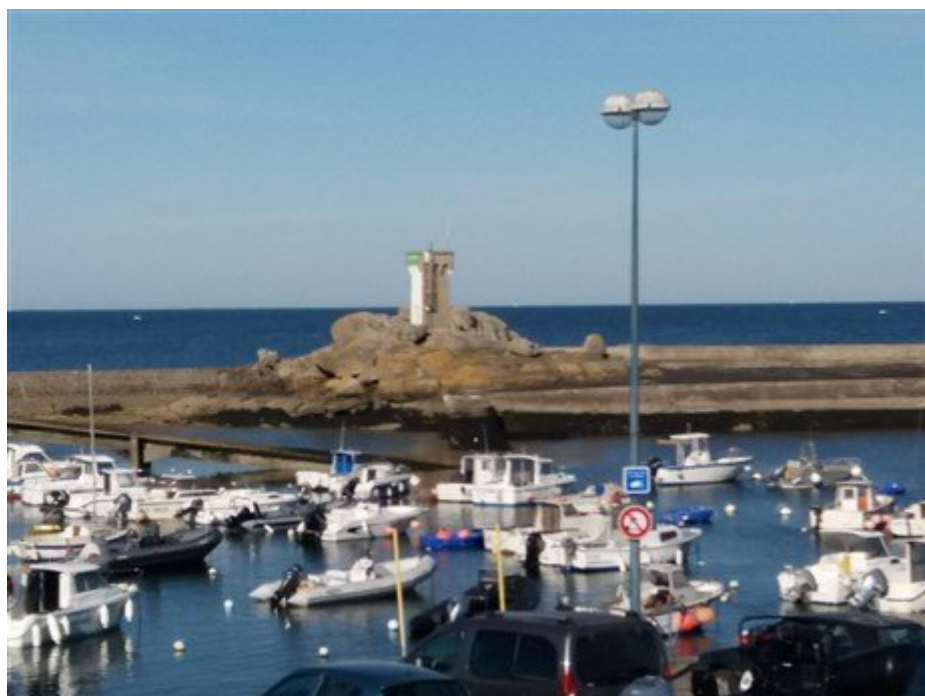

# Sorties d'Ã©confinÃ©es du dimanche 31/05/2020

Postée par [and51](#) 31/05/2020

A nouveau du "Plonéis Cyclo" dans toutes les directions ce matin.

Guidel, Port-Manech, Pointe du Van, Pointe de Trévignon, Camaret/Mer, Menez-Hom, Menez-Quelech : autant de sites visités pour nos couleurs , et je ne sais pas tout ...

A priori tout le monde est rentré sain et sauf .

---

PLONEIS CYCLO ROUTE - VELO-PASSION-PLAISIR

[http://ploneis-cyclo.franceserv.com/route/index.php?file=News&op=index\\_comment&news\\_id=2740](http://ploneis-cyclo.franceserv.com/route/index.php?file=News&op=index_comment&news_id=2740).